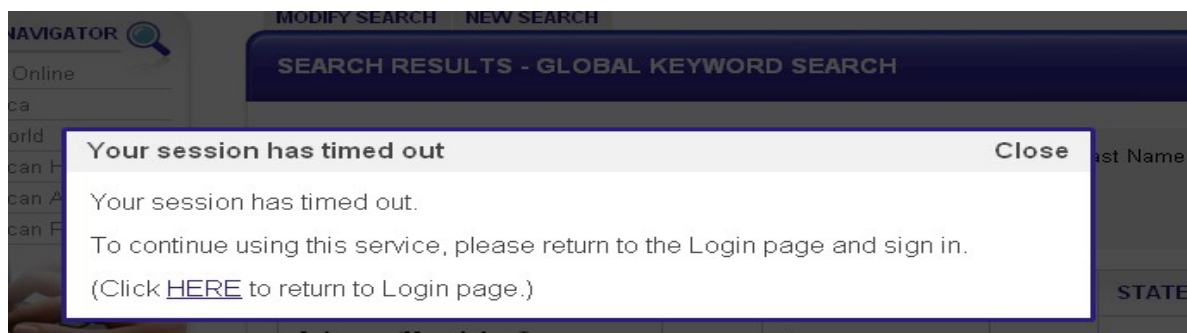

結果画面は、右上のボタンで印刷ができます。

保存は、パソコンのファイルを選択し HTML 方式で保存します。

[Back to Results](#) で前の検索結果リストに戻ります。

利用終了時は、画面右上の [LOG OFF](#) で終了します。

8. 障害が起きた場合の対処につきまして

マーキスは、10分以上経過しご利用がなかった場合、画面にメッセージが表示され自動ログアウトとなります。（下記、画面が表示されます）