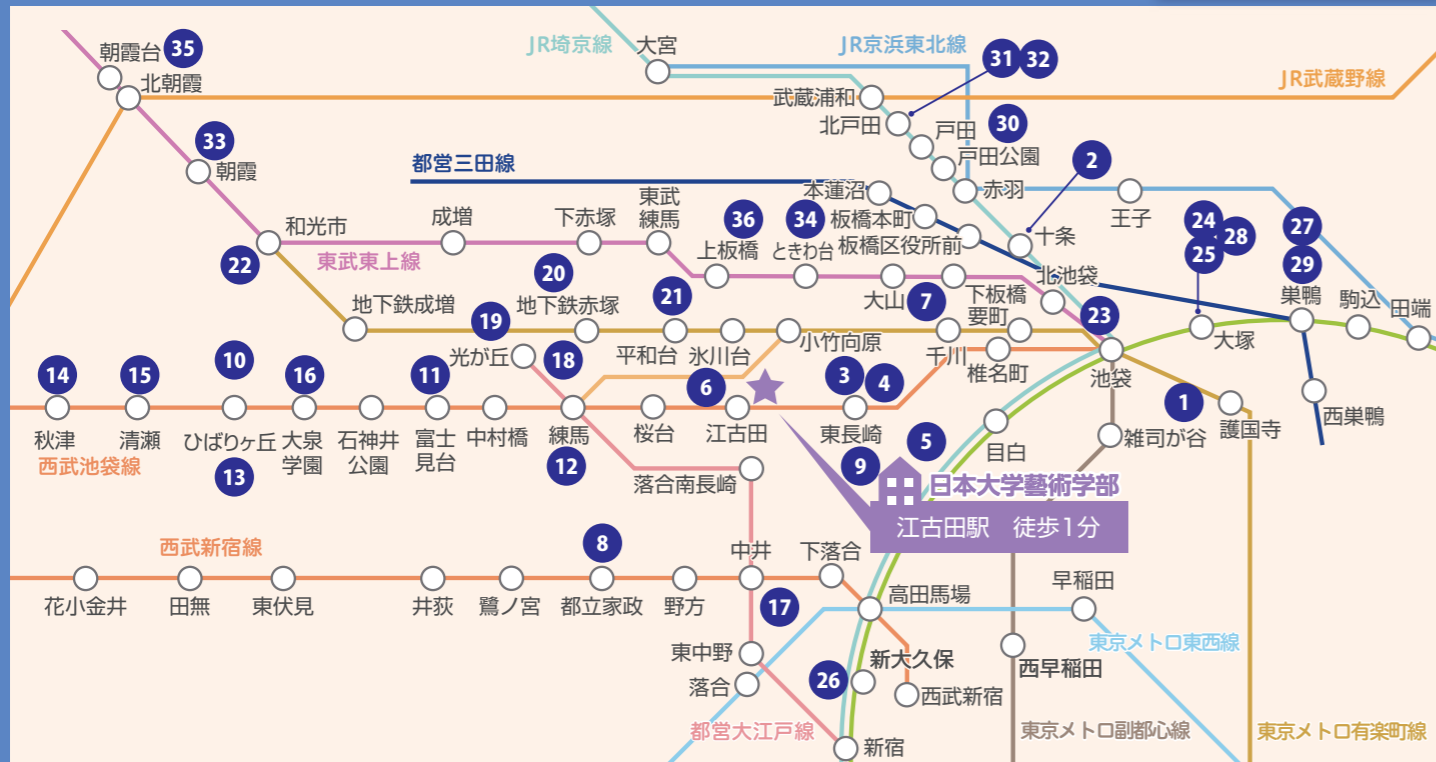

2026年度 春入居のご案内

春入居予約
事前
エントリー
4月～受付開始！

エントリーいただいた方 もれなく
Amazonギフトカード
500円分プレゼント

応募期間
2025
9.30
まで

UniLife
https://unilife.co.jp/
ユニライフ 検索

日本大学藝術学部エリアMAP

掲載以外の
オススメ
マンション
はこちら！

設備充実の食事付き学生会館☆

学生会館 テラスカレッジ文京護国寺 [食事付き] ユニライフ 12689

朝夕2食付き学生会館！有人管理、エレベーターセキュリティ付きで安心♪広々としたラウンジで快適☆

学校まで **電車 18分**

- 東京メトロ有楽町線「護国寺」駅徒歩7分
- 東京メトロ副都心線「雑司が谷」駅徒歩11分
- 東京メトロ丸の内線「茗荷谷」駅自転車7分

家賃 **7.55 ~ 8.4** 万円
(1R24.7mタイプ:8.95~9.25万円)

学生会館 アントレノード新板橋 [食事付き] ユニライフ 12692

都内でも緑の多いエリアに建つ食事付き学生会館☆周辺はコンビニスーパー、病院が揃うオススメの立地♪

学校まで **電車 22分**

- 都営三田線「新板橋」駅徒歩11分
- JR埼京線「十条」駅徒歩14分
- 東京メトロ南北線「王子」駅徒歩15分

家賃 **6.55 ~ 7.2** 万円

- 食費...28,600円/月(税込)
- 管理費...22.2万円/年(月払可:1.9万円/月)
- 入館金...1年:10万円 2年:18万円
- 敷金...5万円
- 契約...1~2年・定期建物賃貸借契約