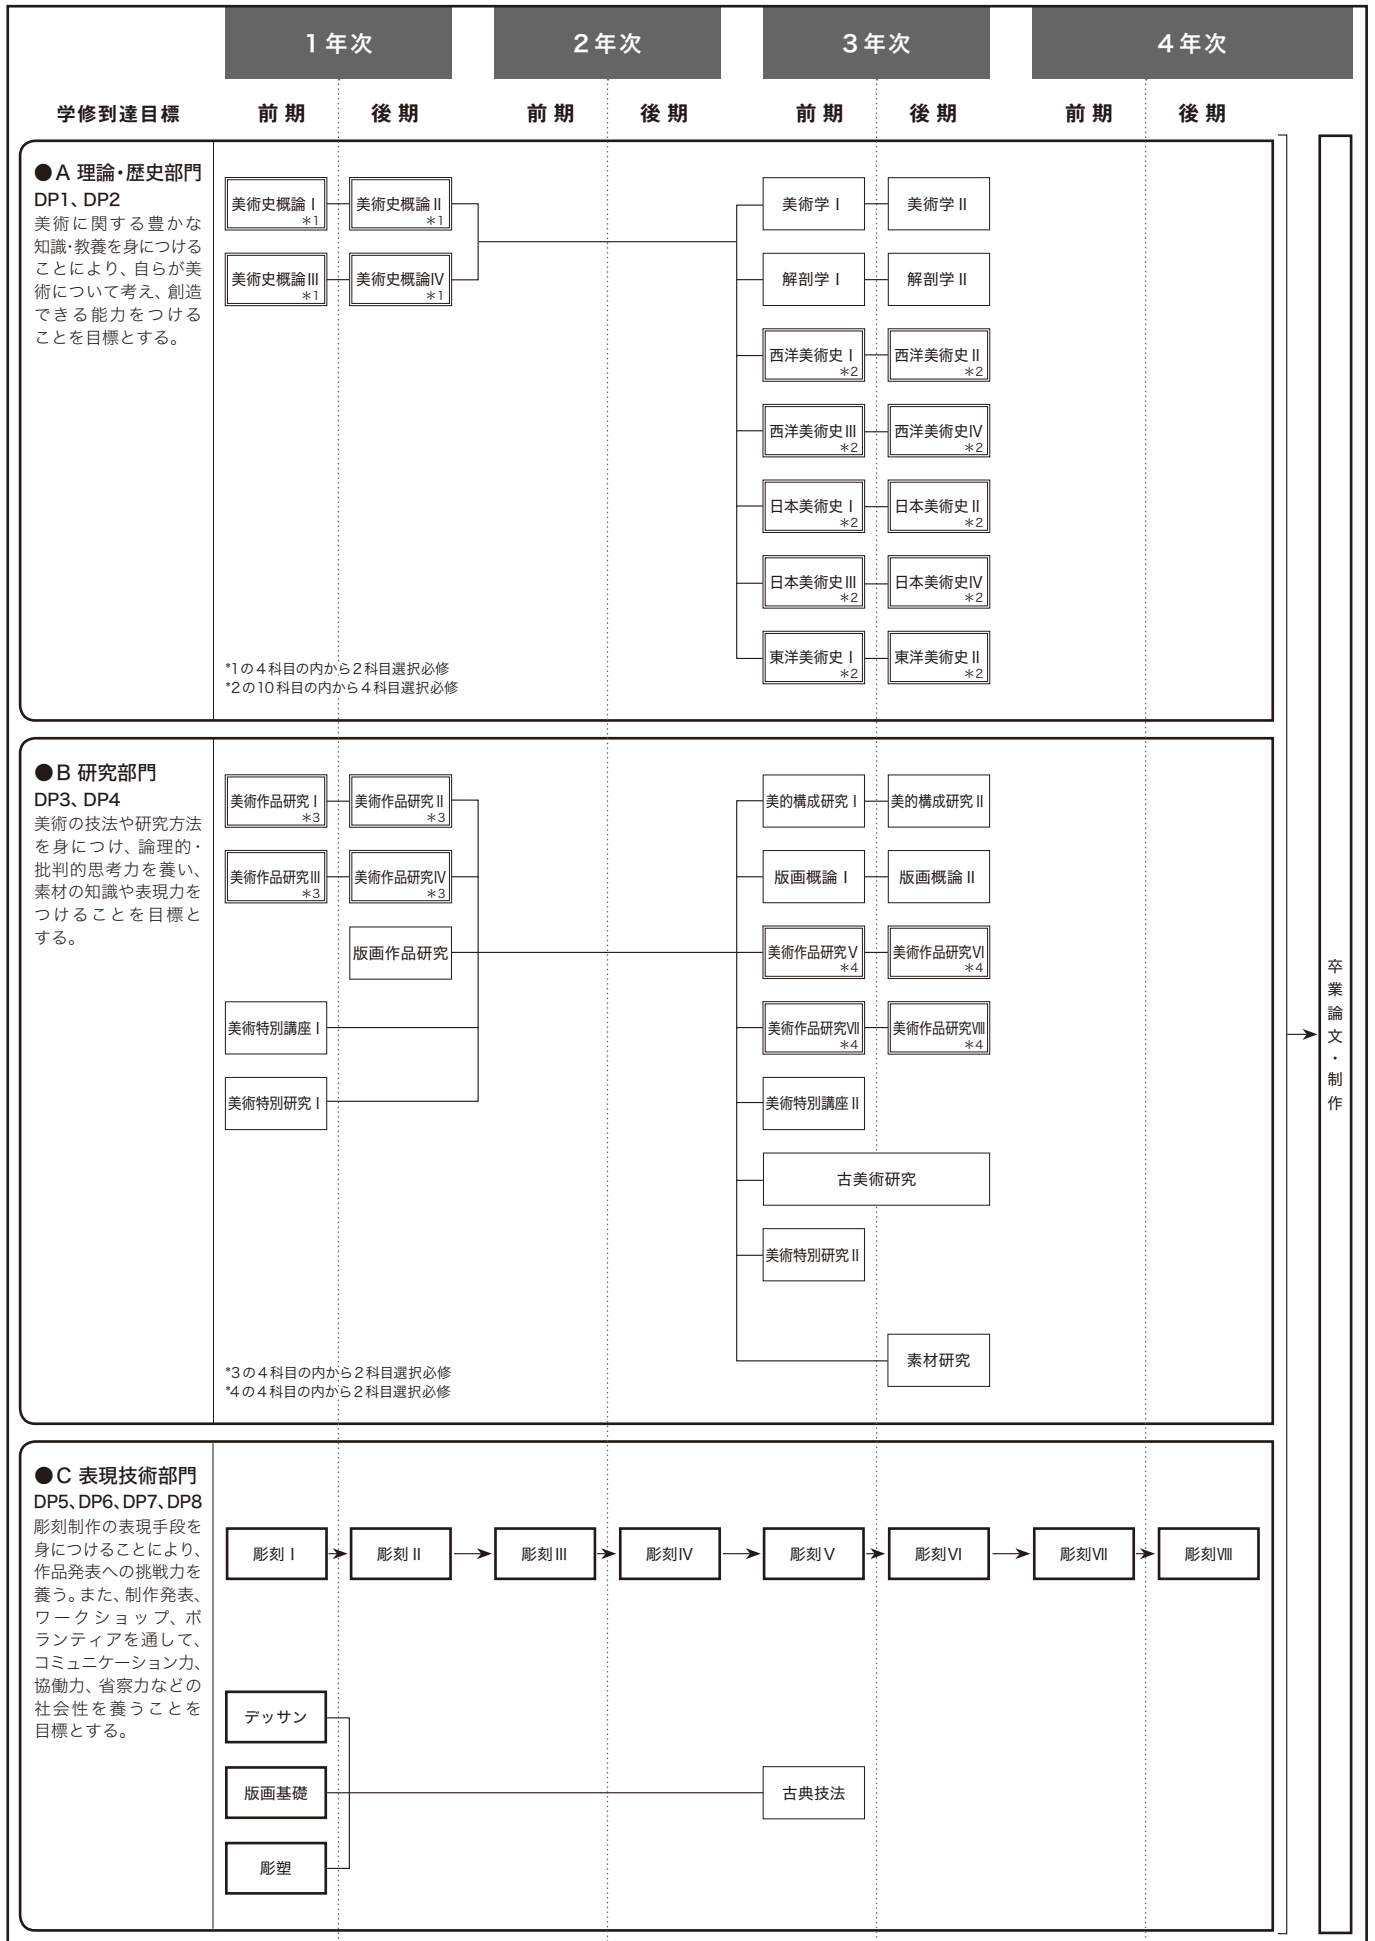

美術学科 [絵画コース]

ディプロマ・ポリシー

- DP1: 豊かな知識・教養に基づく高い倫理観
- DP2: 世界の現状を理解し、説明する力

- DP3: 論理的・批判的思考力
- DP4: 問題発見・解決力
- DP5: 挑戦力

- DP6: コミュニケーション力
- DP7: リーダーシップ・協働力
- DP8: 省察力

卒業論文・制作

美術学科 [彫刻コース]

ディプロマ・ポリシー

- DP1：豊かな知識・教養に基づく高い倫理観
- DP2：世界の現状を理解し、説明する力

- DP3：論理的・批判的思考力
- DP4：問題発見・解決力
- DP5：挑戦力

- DP6：コミュニケーション力
- DP7：リーダーシップ・協働力
- DP8：省察力

卒業論文・制作