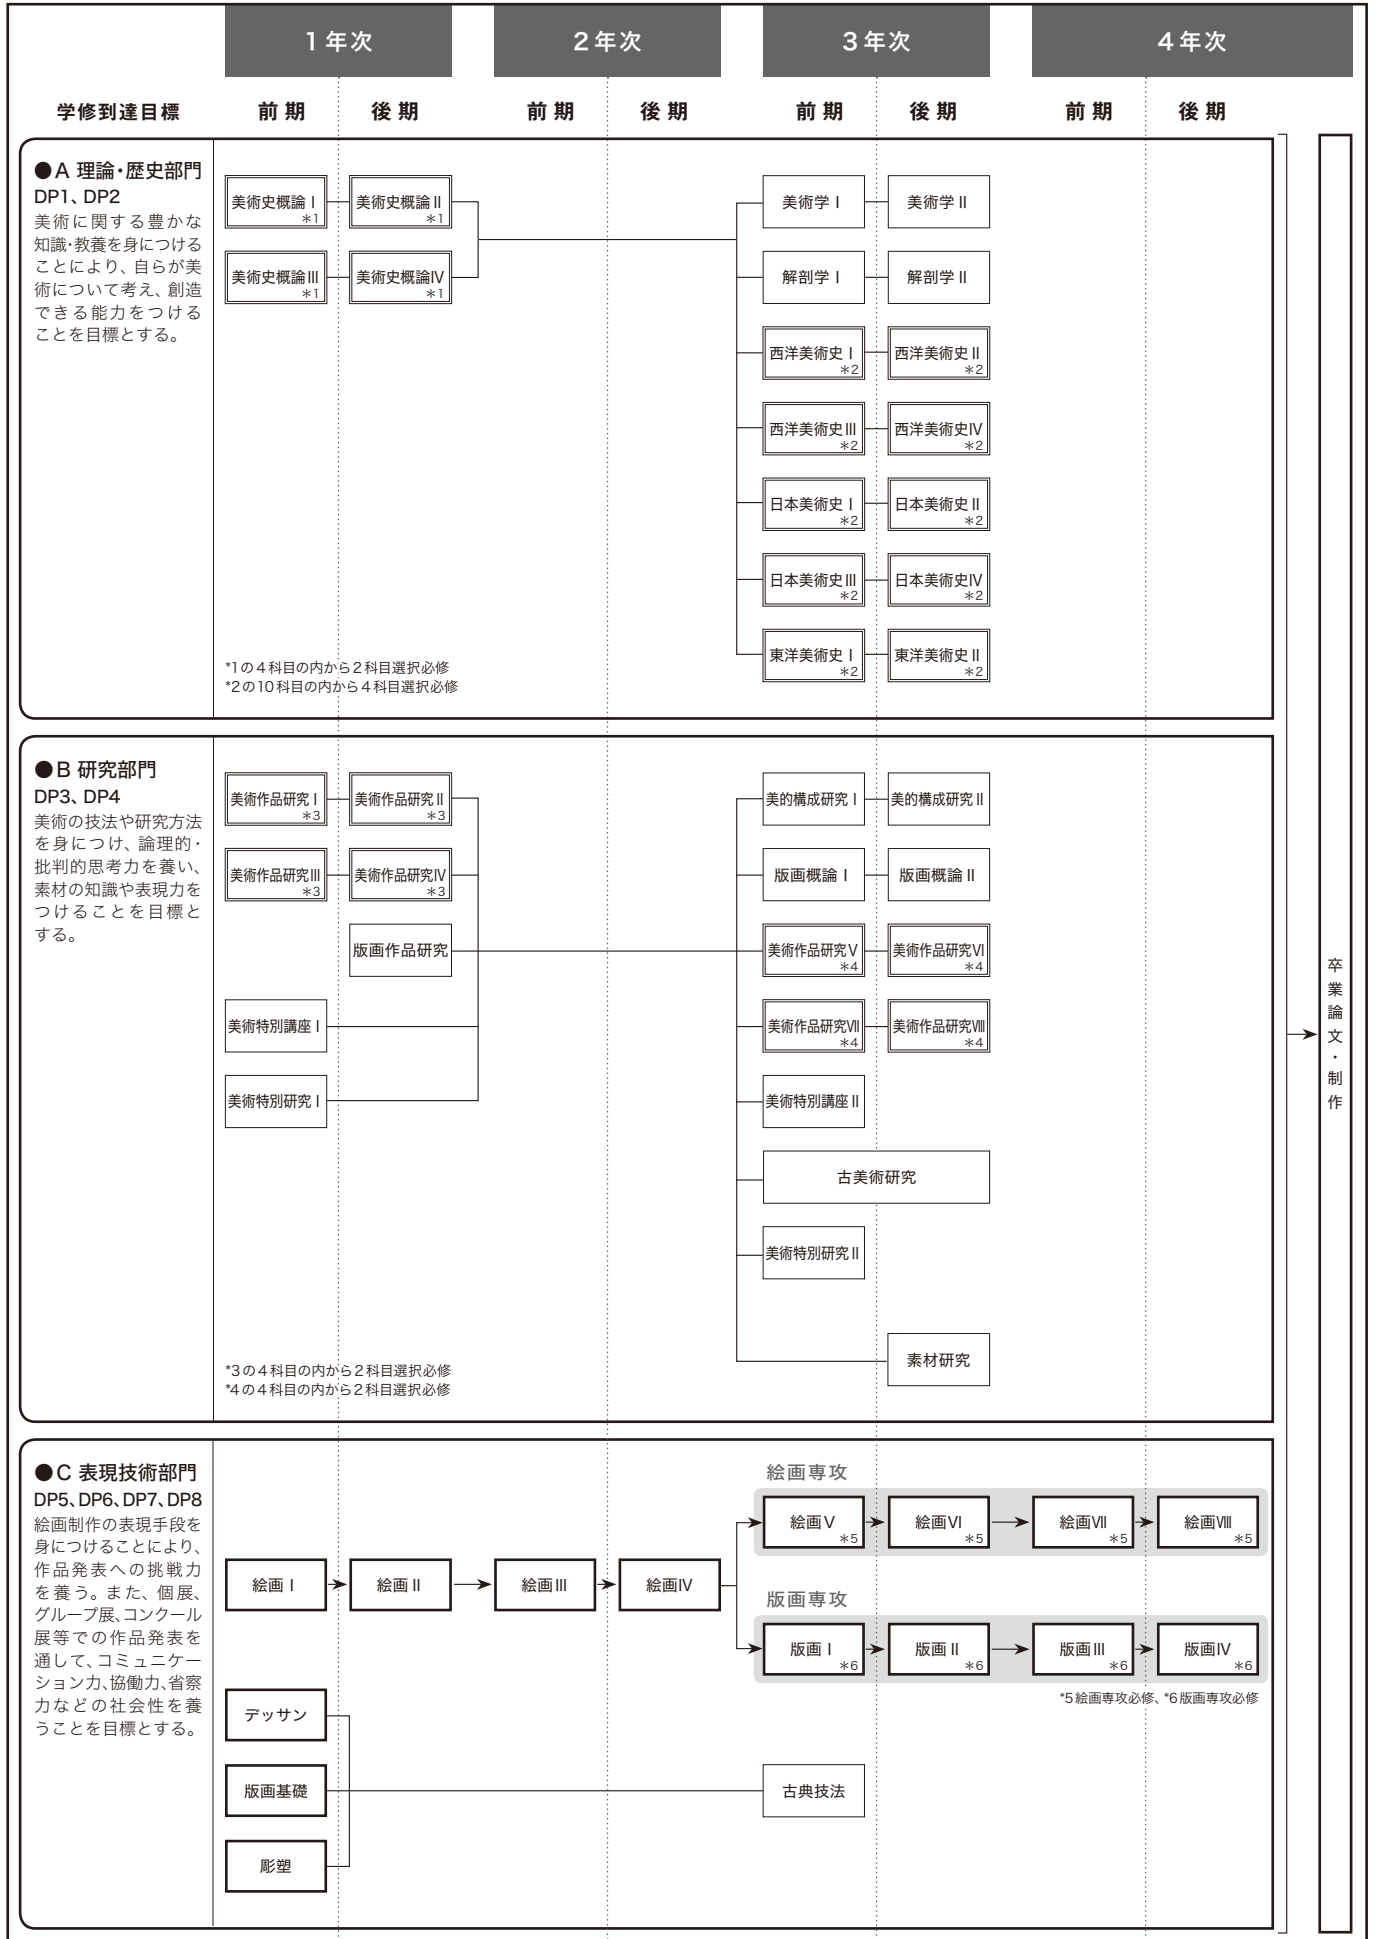

美術学科 [絵画コース]

ディプロマ・ポリシー

- DP1: 豊かな知識・教養に基づく高い倫理観
- DP2: 世界の現状を理解し、説明する力

- DP3: 論理的・批判的思考力
- DP4: 問題発見・解決力
- DP5: 挑戦力

- DP6: コミュニケーション力
- DP7: リーダーシップ・協働力
- DP8: 省察力

卒業論文・制作

美術学科 [彫刻コース]

ディプロマ・ポリシー

- DP1：豊かな知識・教養に基づく高い倫理観
- DP2：世界の現状を理解し、説明する力

- DP3：論理的・批判的思考力
- DP4：問題発見・解決力
- DP5：挑戦力

- DP6：コミュニケーション力
- DP7：リーダーシップ・協働力
- DP8：省察力

卒業論文・制作