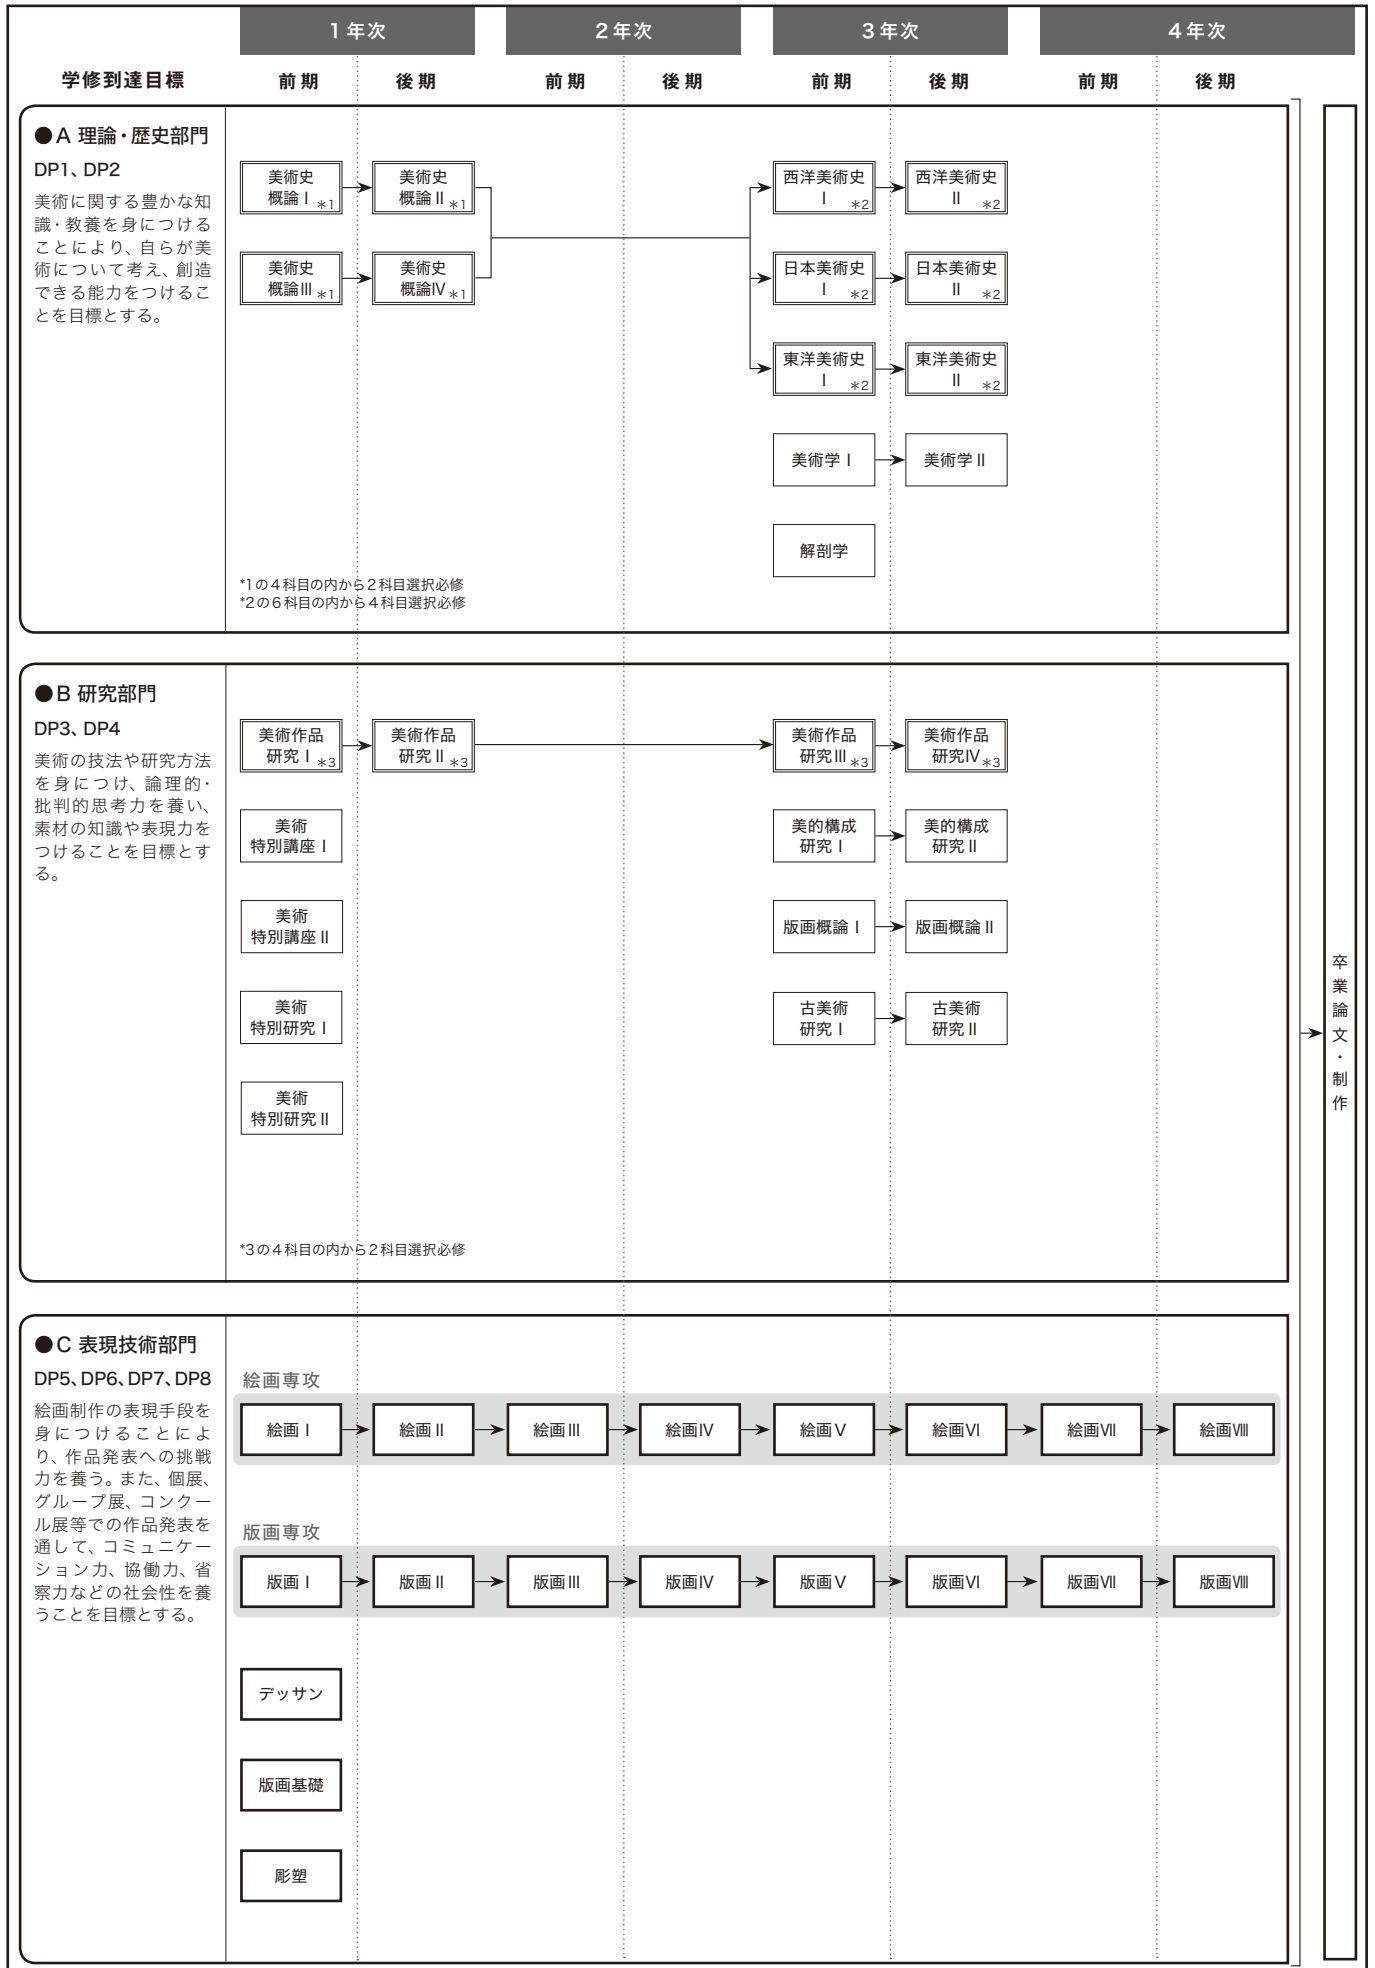

美術学科 [絵画コース]

ディプロマ・ポリシー

- DP1: 豊かな知識・教養に基づく高い倫理観
- DP2: 世界の現状を理解し、説明する力

- DP3: 論理的・批判的思考力
- DP4: 問題発見・解決力
- DP5: 挑戦力

- DP6: コミュニケーション力
- DP7: リーダーシップ・協働力
- DP8: 省察力

卒業論文・制作

美術学科 [彫刻コース]

ディプロマ・ポリシー

DP1：豊かな知識・教養に基づく高い倫理観
 DP2：世界の現状を理解し、説明する力

DP3：論理的・批判的思考力
 DP4：問題発見・解決力
 DP5：挑戦力

DP6：コミュニケーション力
 DP7：リーダーシップ・協働能力
 DP8：省察力