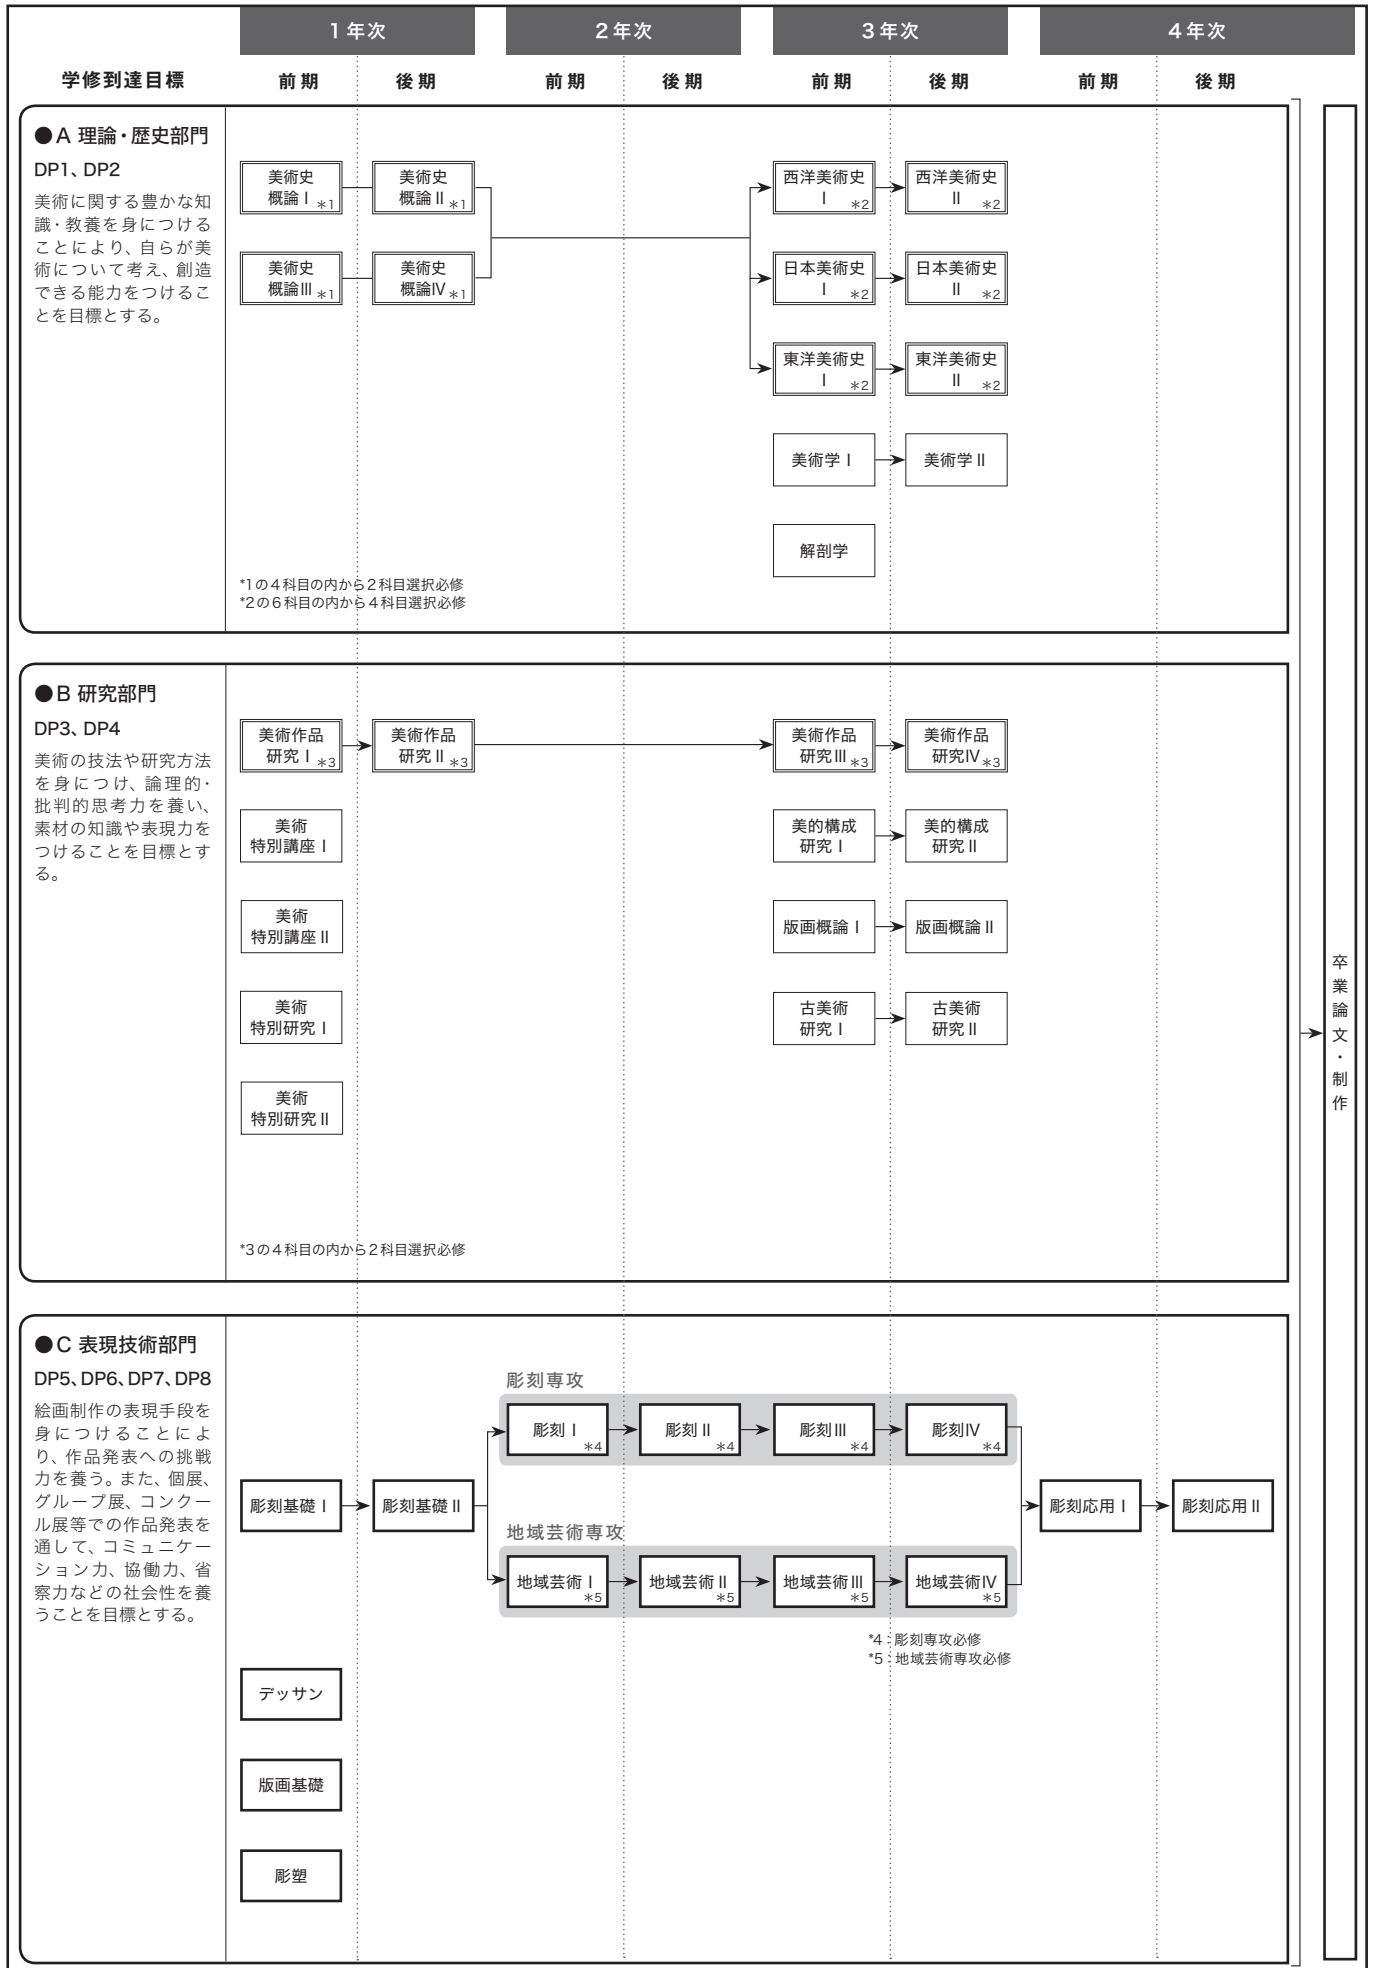

美術学科 [絵画コース]

ディプロマ・ポリシー

- DP1: 豊かな知識・教養に基づく高い倫理観
- DP2: 世界の現状を理解し、説明する力

- DP3: 論理的・批判的思考力
- DP4: 問題発見・解決力
- DP5: 挑戦力

- DP6: コミュニケーション力
- DP7: リーダーシップ・協働力
- DP8: 省察力

卒業論文・制作

美術学科 [彫刻コース]

ディプロマ・ポリシー

- DP1: 豊かな知識・教養に基づく高い倫理観
- DP2: 世界の現状を理解し、説明する力

- DP3: 論理的・批判的思考力
- DP4: 問題発見・解決力
- DP5: 挑戦力

- DP6: コミュニケーション力
- DP7: リーダーシップ・協働能力
- DP8: 省察力

卒業論文・制作