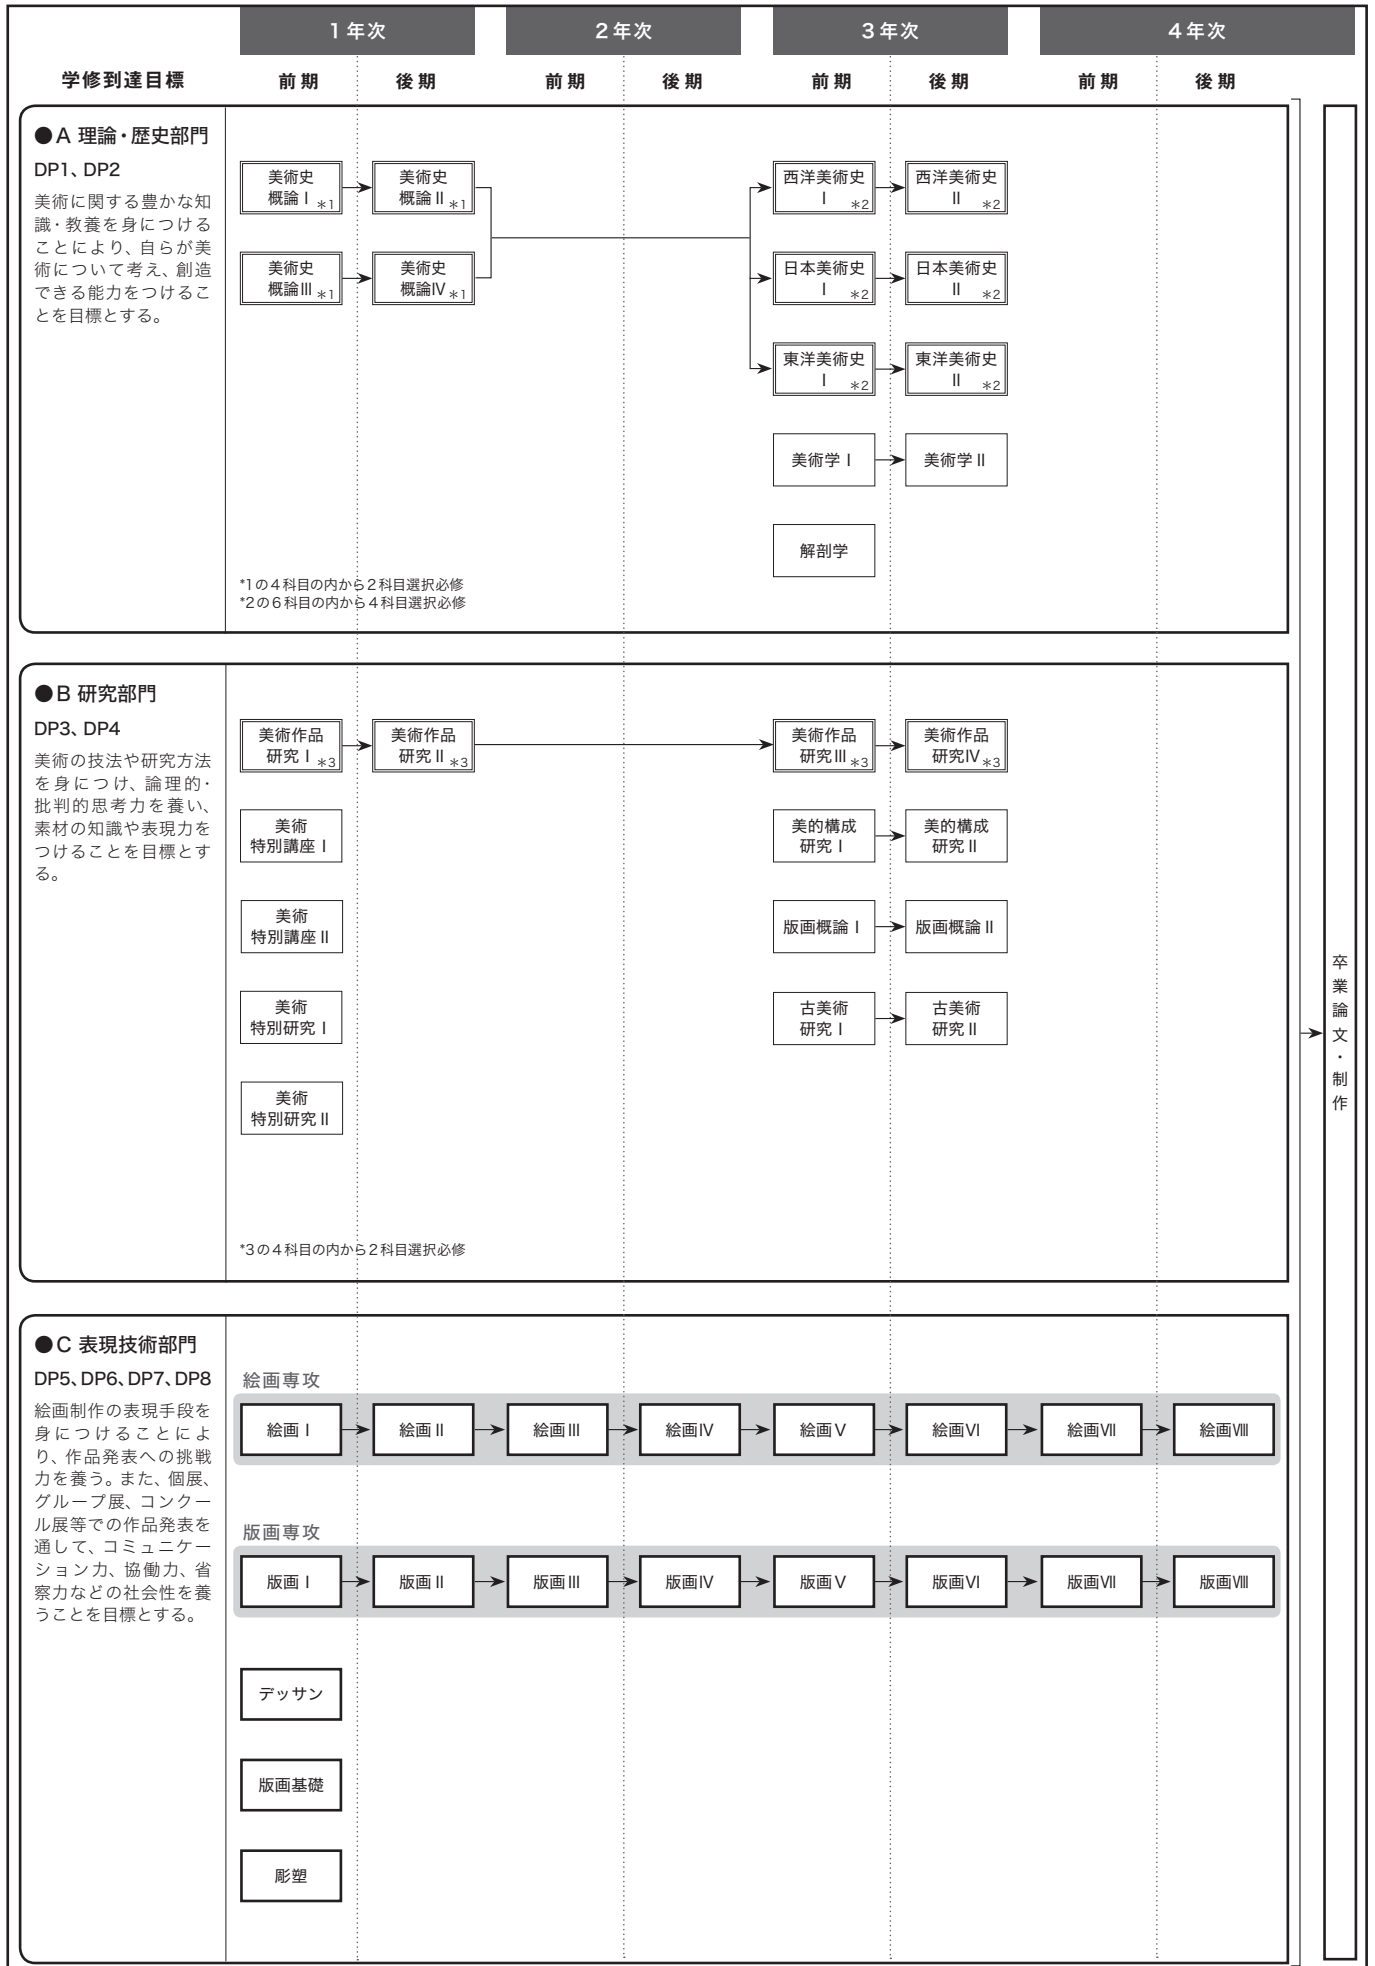

美術学科 [絵画コース]

ディプロマ・ポリシー

- DP1: 豊かな知識・教養に基づく高い倫理観
- DP2: 世界の現状を理解し、説明する力

- DP3: 論理的・批判的思考力
- DP4: 問題発見・解決力
- DP5: 挑戦力

- DP6: コミュニケーション力
- DP7: リーダーシップ・協働力
- DP8: 省察力

卒業論文・制作

美術学科 [彫刻コース]

ディプロマ・ポリシー

- DP1: 豊かな知識・教養に基づく高い倫理観
- DP2: 世界の現状を理解し、説明する力

- DP3: 論理的・批判的思考力
- DP4: 問題発見・解決力
- DP5: 挑戦力

- DP6: コミュニケーション力
- DP7: リーダーシップ・協働能力
- DP8: 省察力

卒業論文・制作